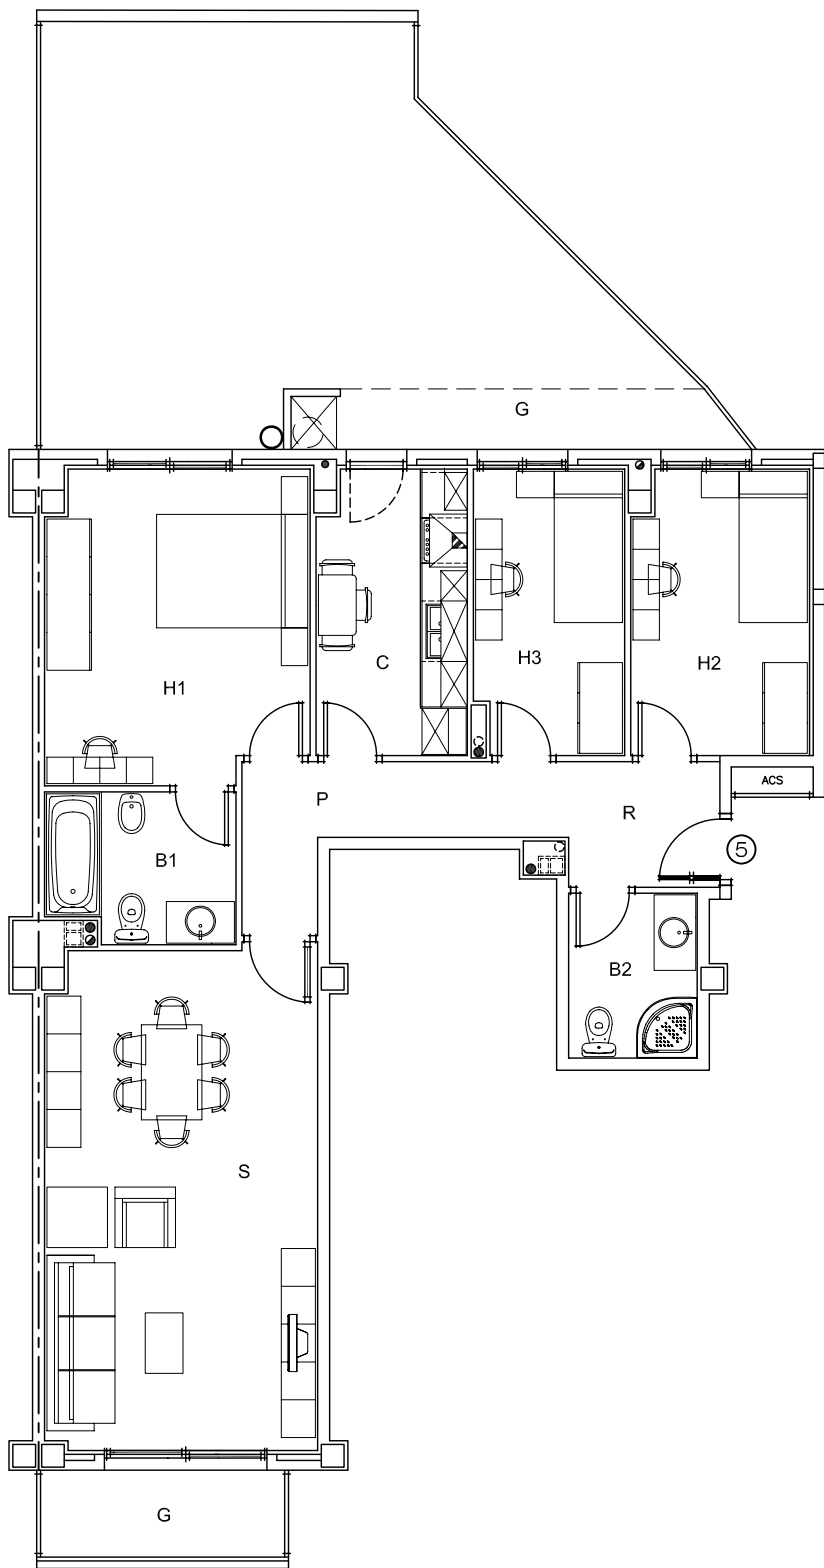

EDIFICI
SB Av. Colom

EDIFICI		
ESCALA 03	PLANTA	1
	PORTA	5

SUPERFICIE ÚTIL	
REBEDOR	3.32m ²
CUINA	7.37m ²
SALA	23.76m ²
HABITACIÓ 1	14.12m ²
HABITACIÓ 2	8.76m ²
HABITACIÓ 3	7.42m ²
BANY 1	4.83m ²
BANY 2	3.70m ²
PAS	5.62m ²
TOTAL INTERIOR	78.90m²
EXTERIOR (100%)	8.26m ²
TOTAL ÚTIL	87.16m²

SUPERFICIE CONSTRUÏDA	
PERIMETRE VIVENDA	89.21m ²
EXTERIOR (100%)	8.96m ²
ESPAIS COMUNITARIS	13.09m ²
TOTAL CONSTRUÏDA	111.26m²

ESCALA 1:100